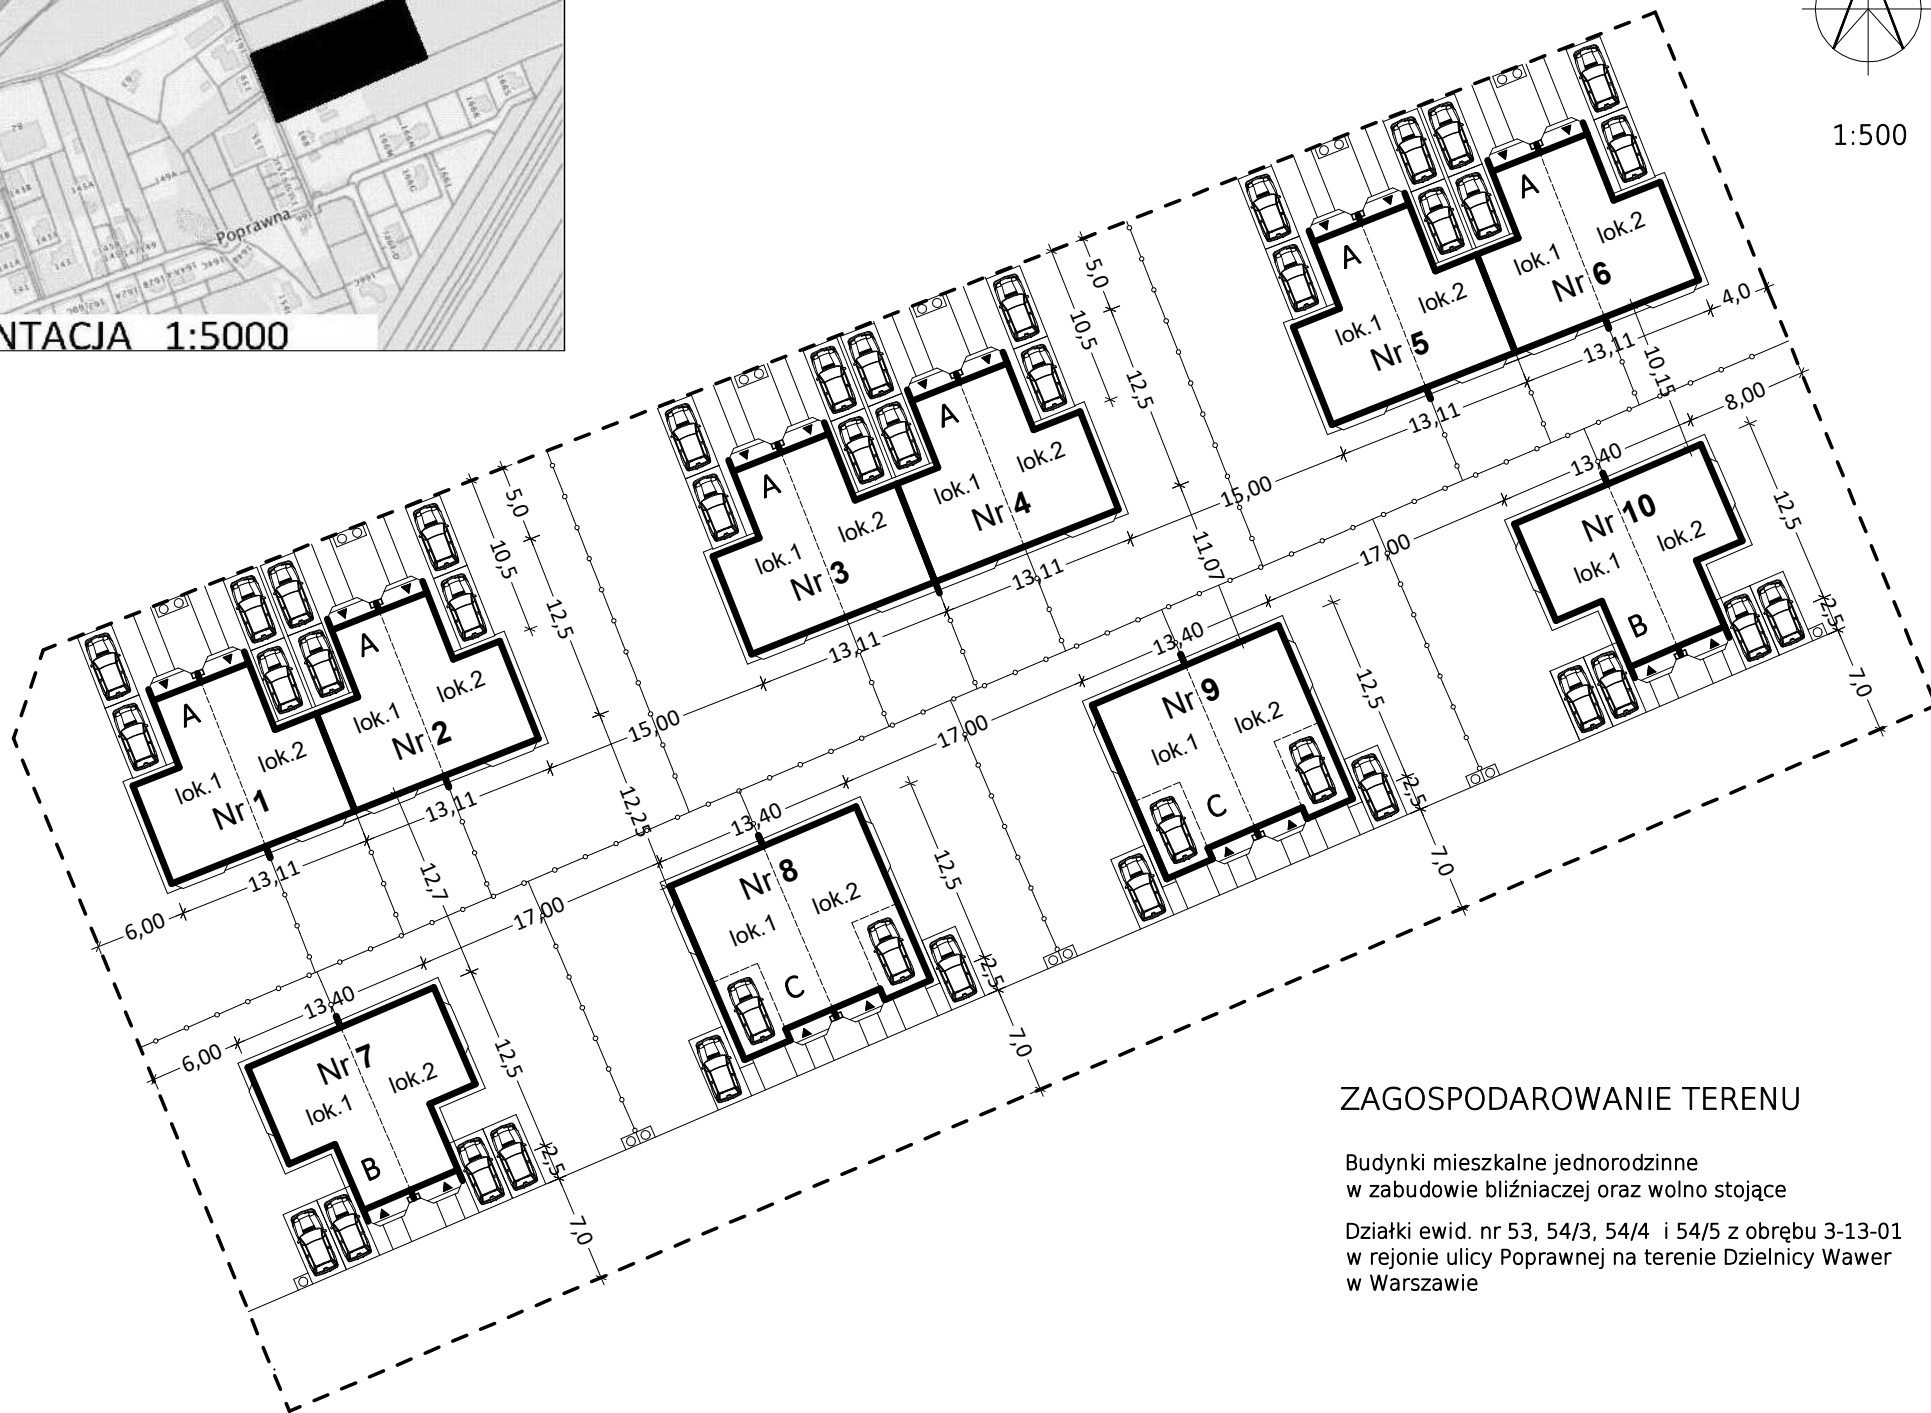

ORIENTACJA 1:5000

1:500

ZAGOSPODAROWANIE TERENU

Budynki mieszkalne jednorodzinne
w zabudowie bliźniaczej oraz wolno stojące

Działki ewid. nr 53, 54/3, 54/4 i 54/5 z obrębu 3-13-01
w rejonie ulicy Poprawnej na terenie Dzielnicy Wawer
w Warszawie