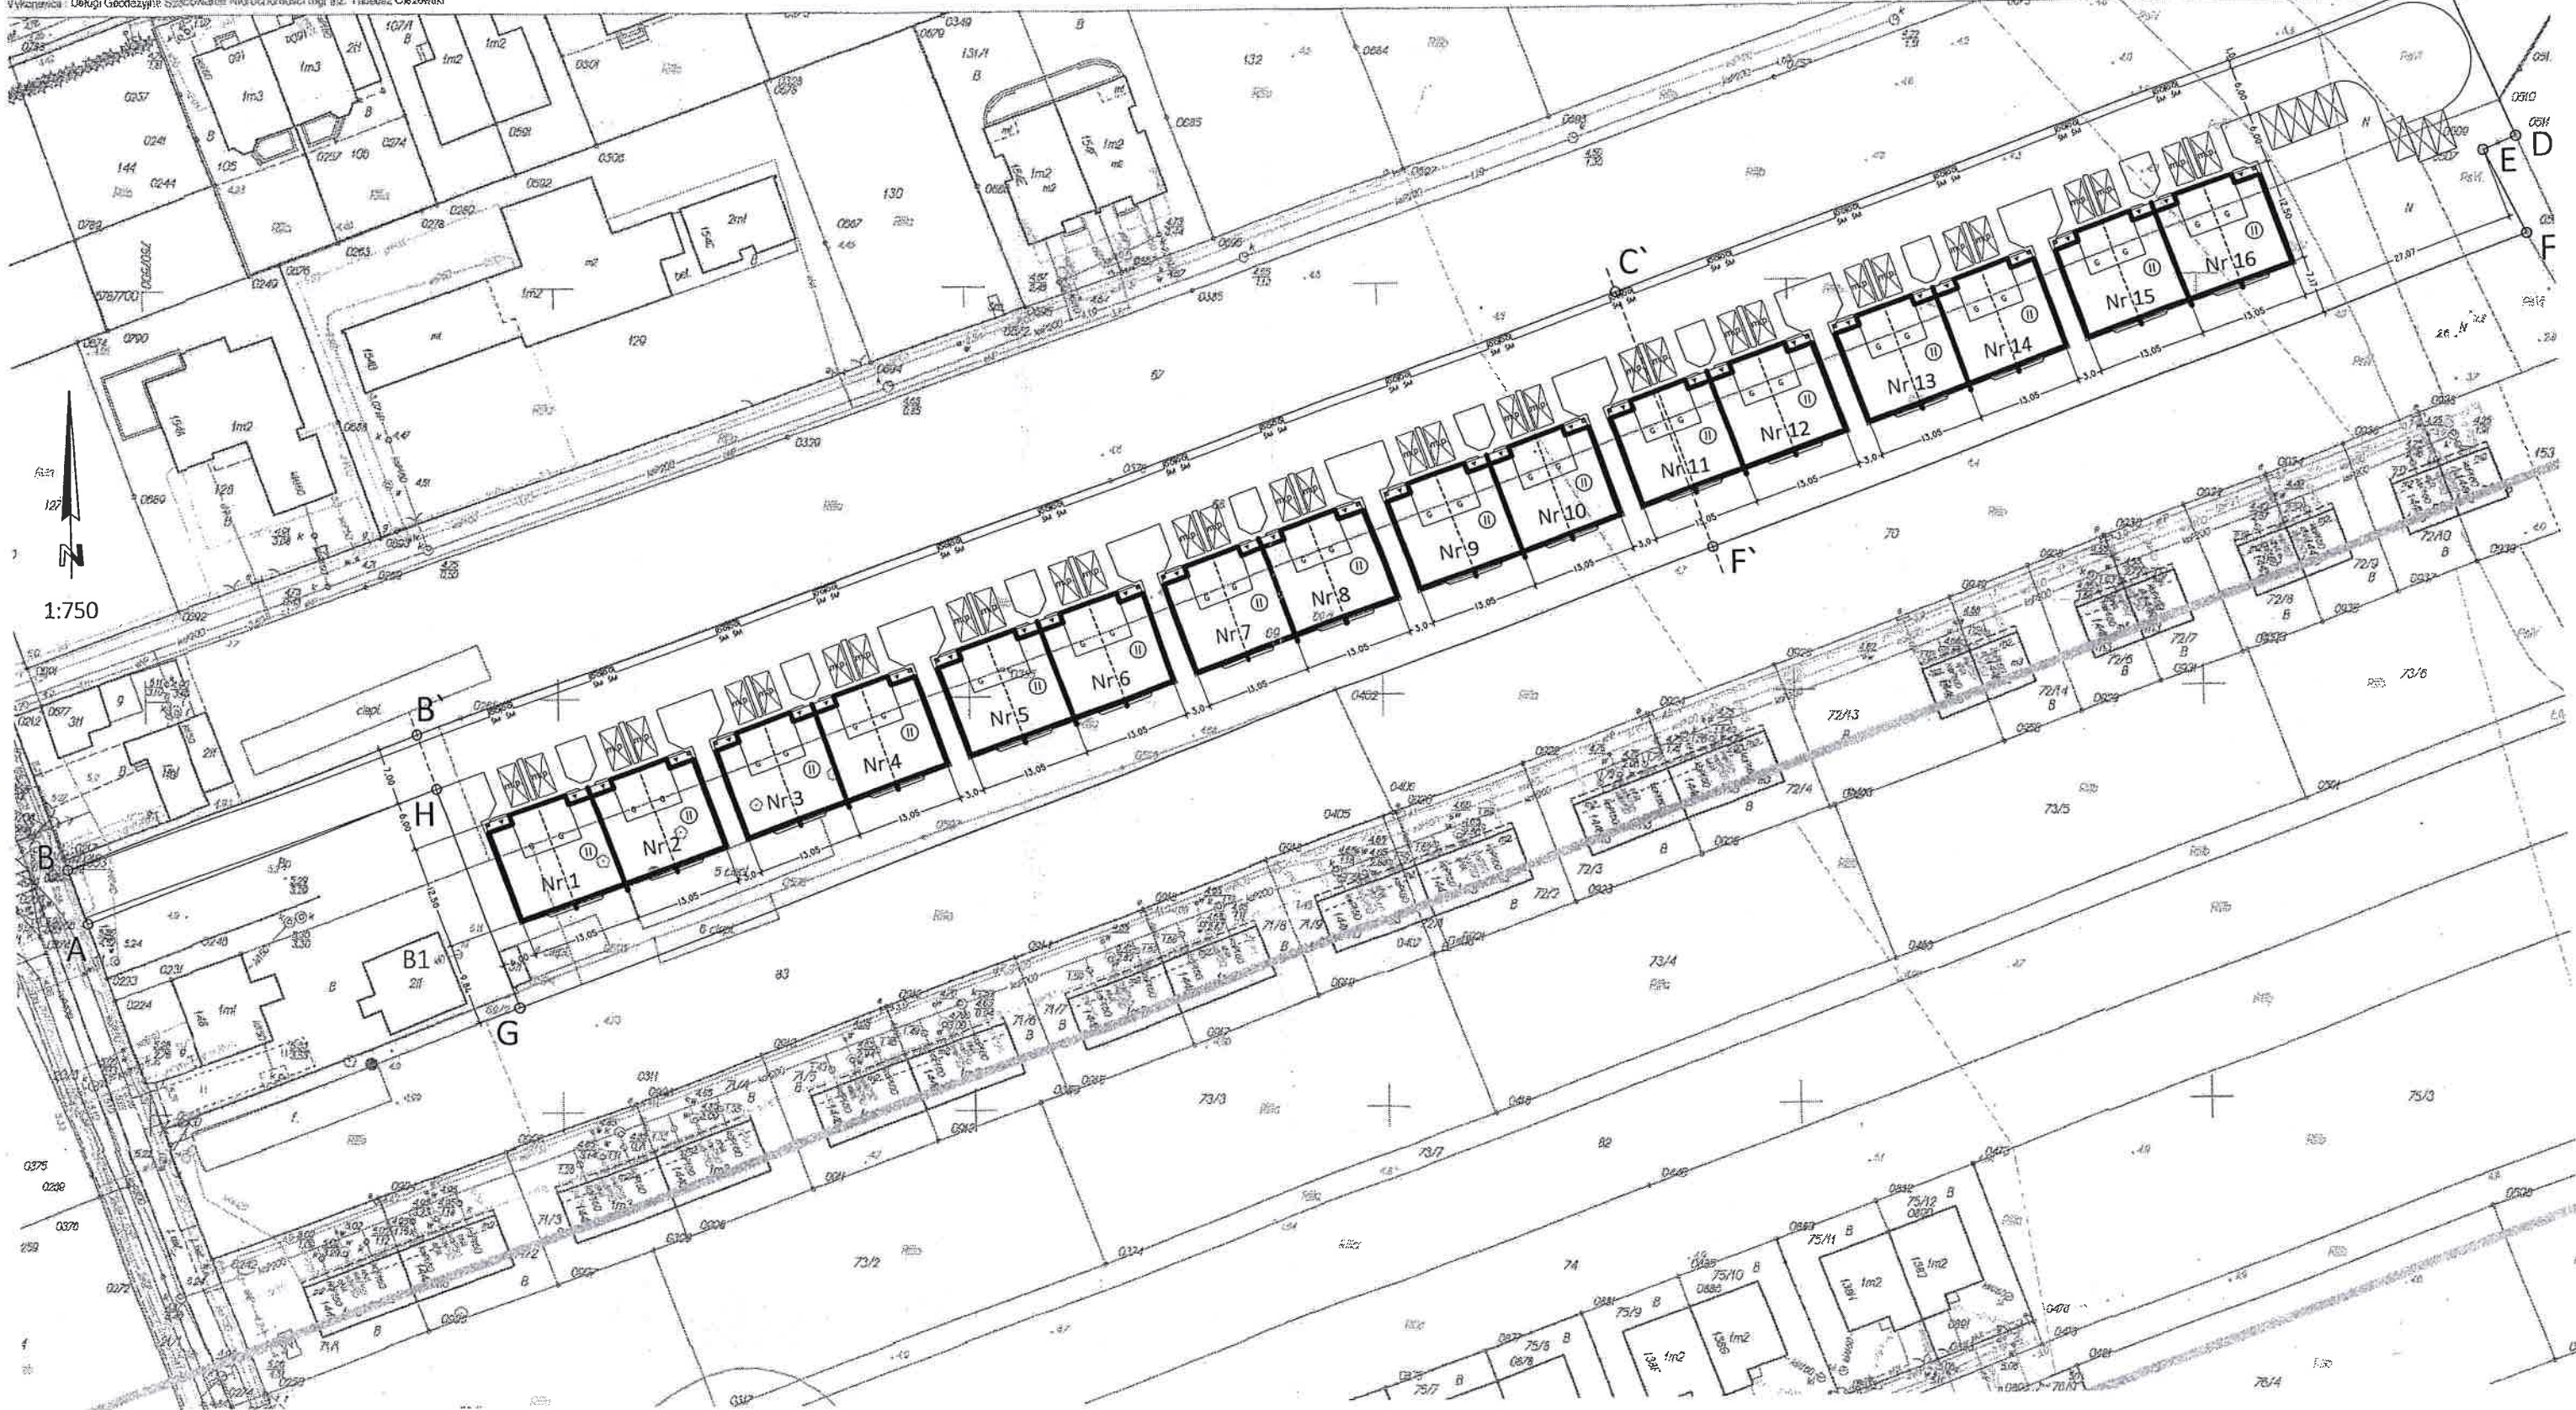

IV

Cartographic office in Warsaw: BAZA: WAWER\_1.ZPG WAWER\_1.MAP  
Wykonawca: Długi Geodetyjne Specjalizacja Nieruchomości mgr inż. Tadeusz Okozowski

1:750